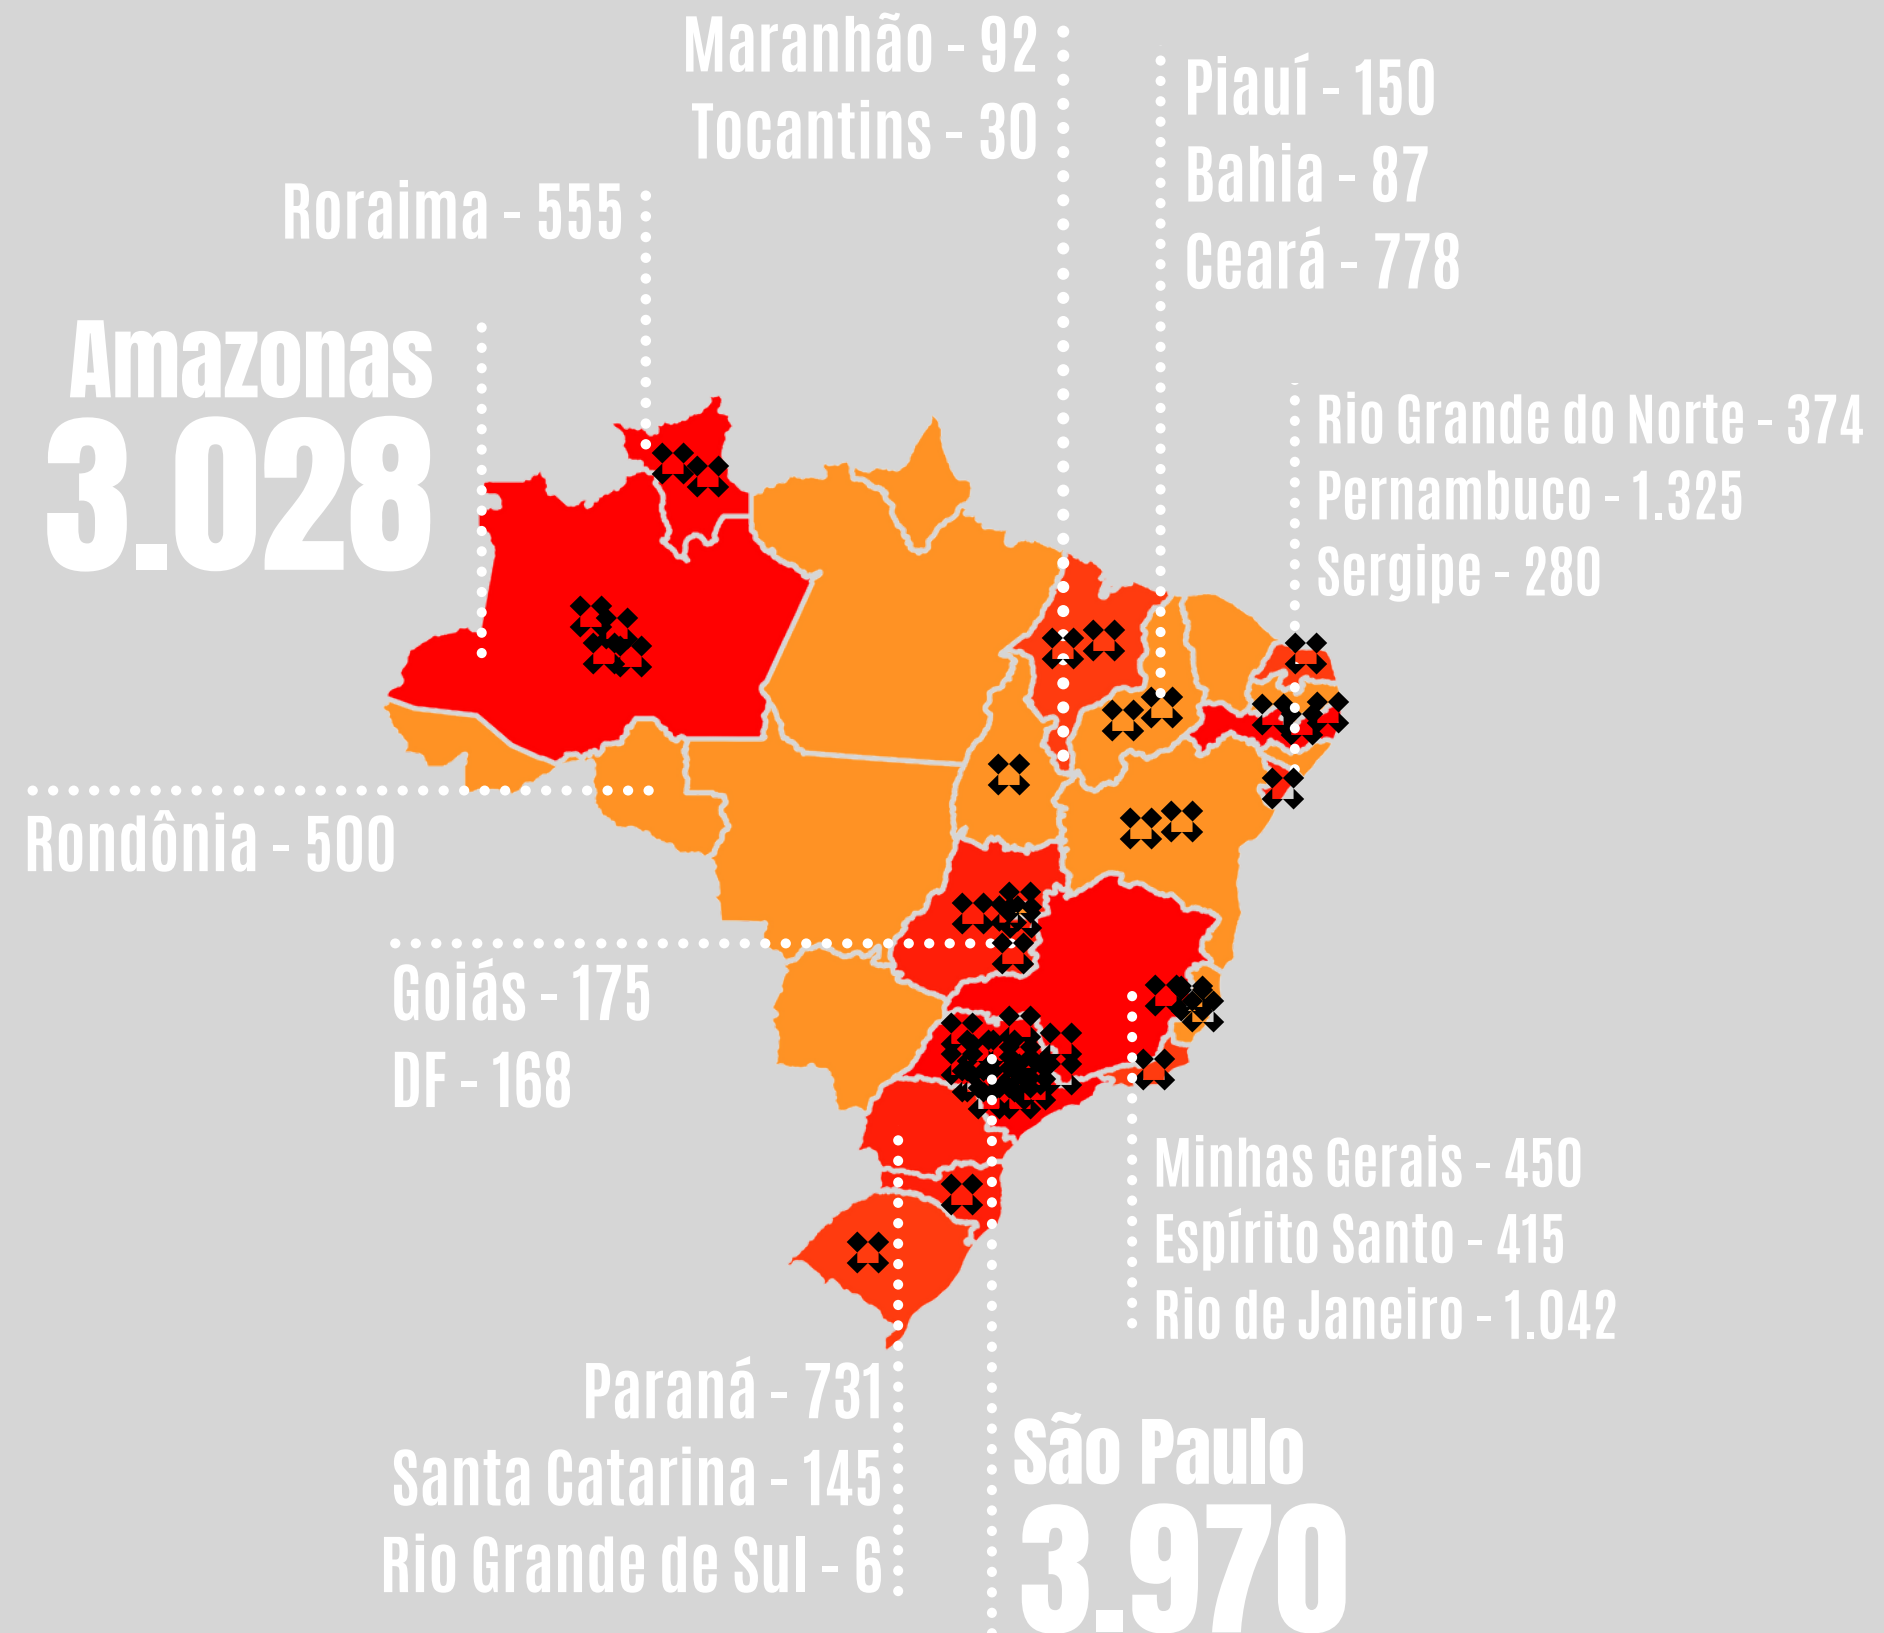

SISTEMATIZAÇÃO DE 1.MAR.2020 ATÉ 6.JUN.2021

**DESPEJO
ZERO**

@campanhadespejozero | campanhadespejozero.org/

sistematização de 1 de março de 2020 até
6 de junho de 2021

mais de
14.301

**famílias foram removidas durante a
pandemia no Brasil**

*** 24 casos sem número de famílias**

**DESPEJO
ZERO**

Ao menos **14.301** famílias foram removidas no Brasil durante a pandemia

remoções identificadas até 6 de junho de 2021

❖ ocorrência

sistematização de 1 de março de 2020
até 6 de junho de 2021

mais de
84.092

**famílias estão ameaçadas de remoção
durante a pandemia no Brasil**

*** 129 casos sem número de famílias**

**DESPEJO
ZERO**

Ao menos **84.092** famílias estão ameaçadas de remoção no Brasil durante a pandemia

remoções identificadas até 6 de junho de 2021

❖ ocorrência

sistematização de 1 de março de 2020
até 6 de junho de 2021

**Foram identificados 54
casos de suspensão*.
Mais de 7.356 famílias não
estão nas ruas por ora**