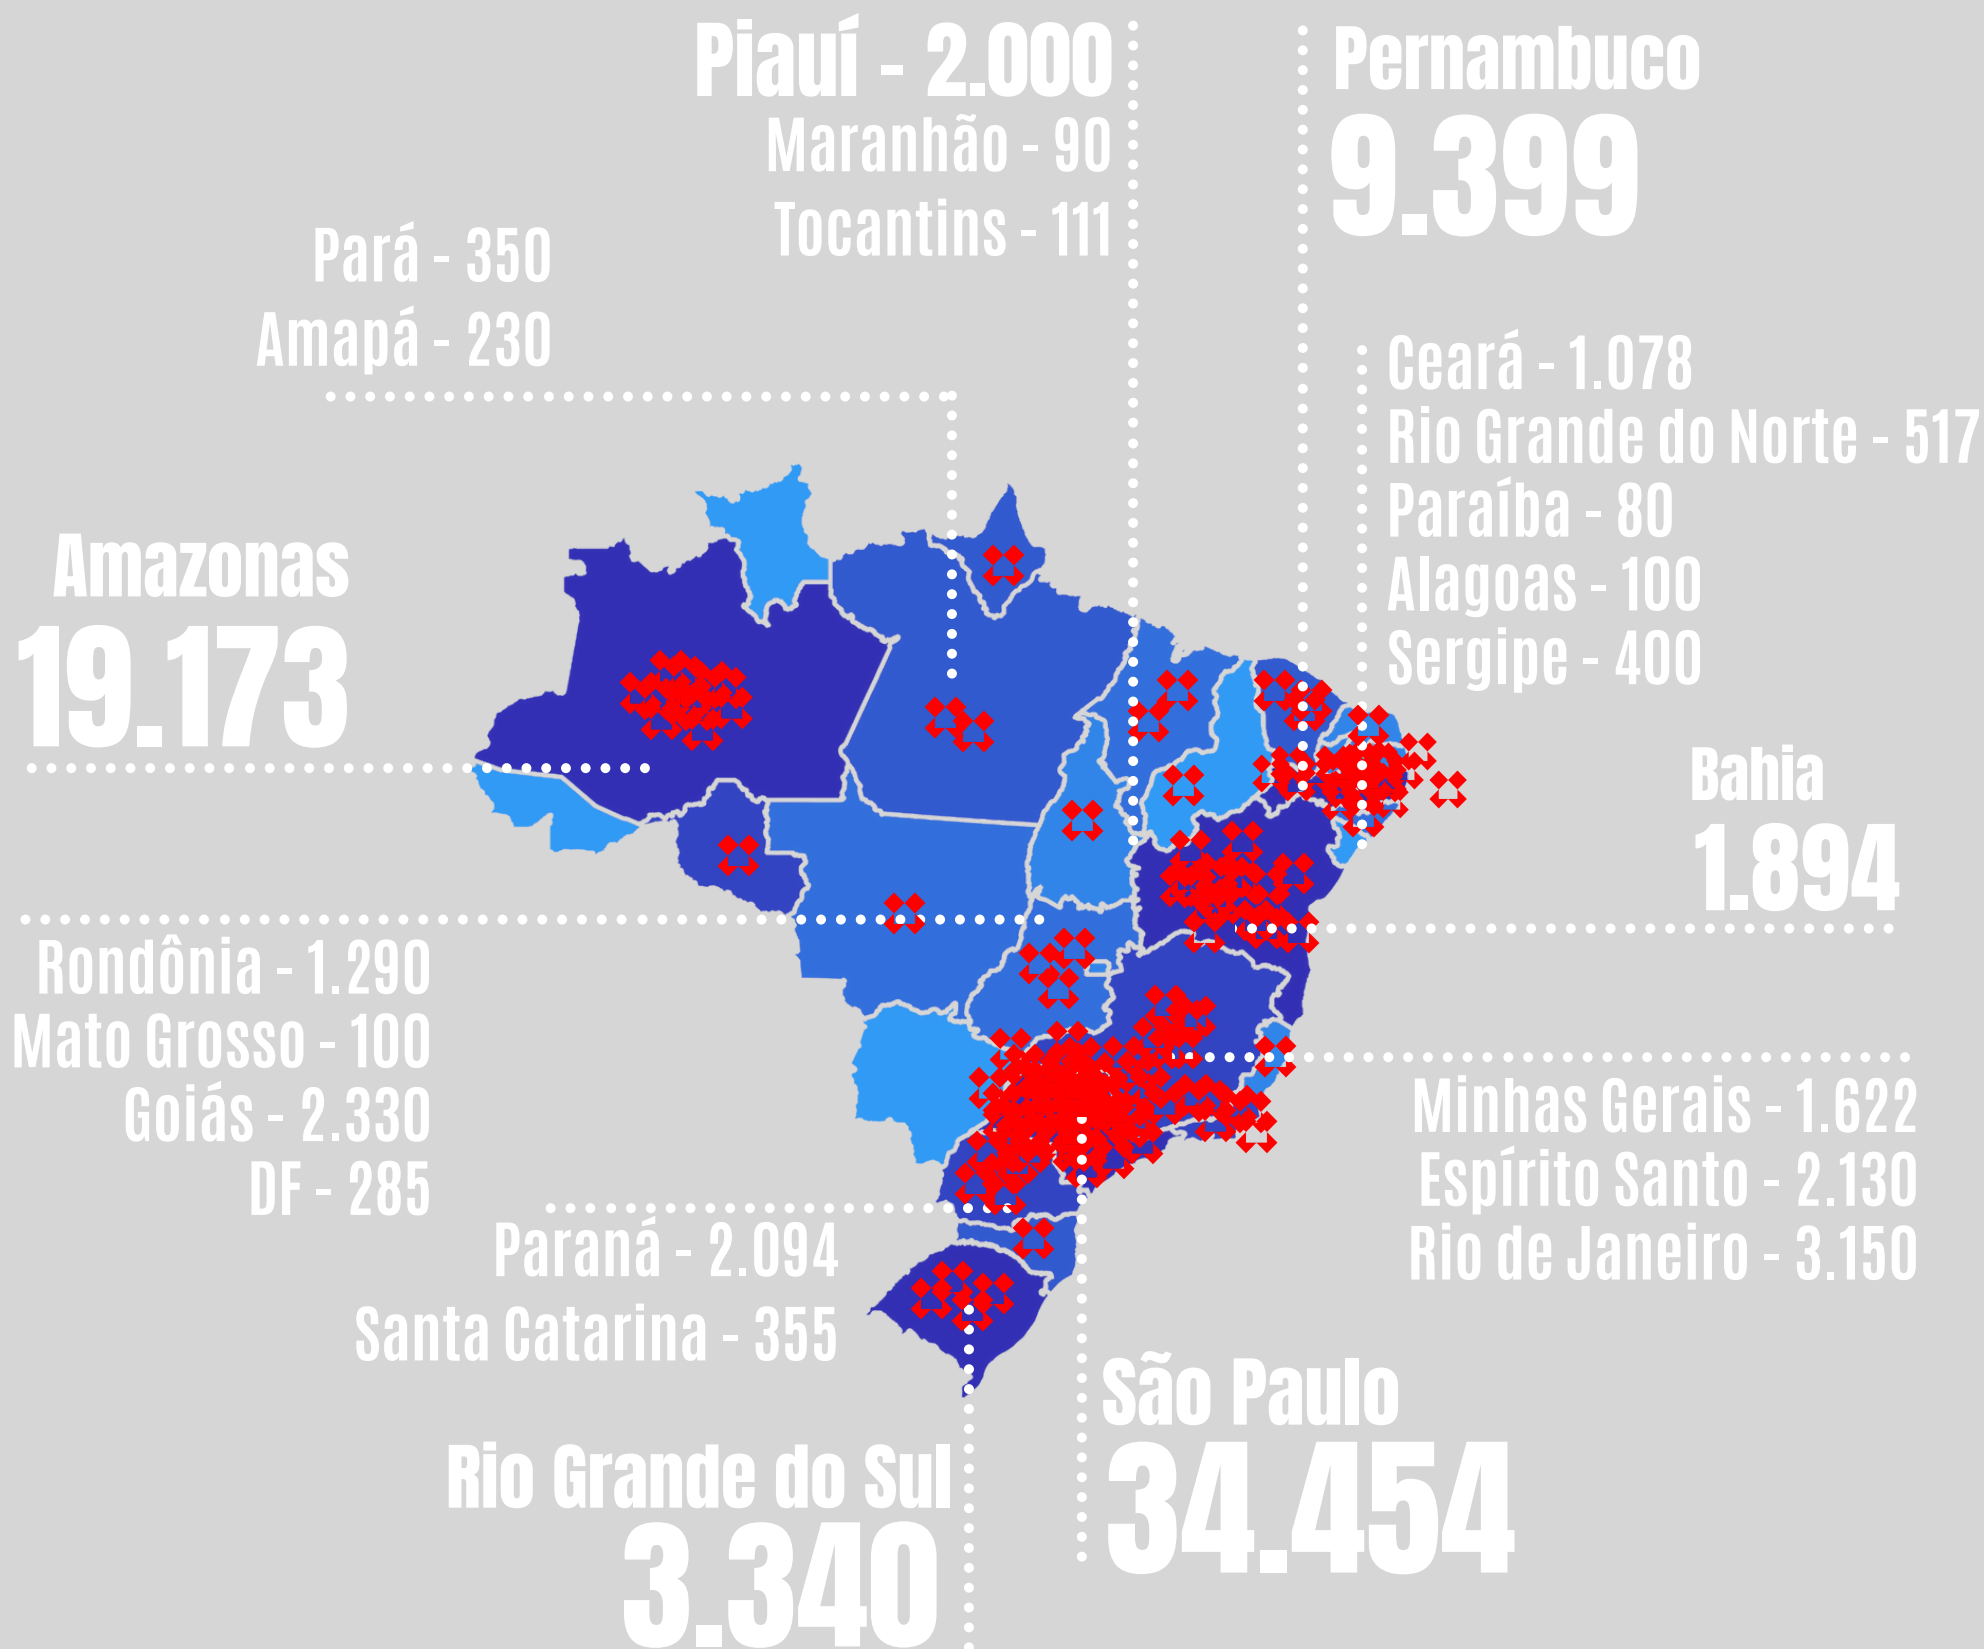

SISTEMATIZAÇÃO DE 1.MAR.2020 ATÉ 6.JUN.2021

**DESPEJO
ZERO**

@campanhadespejozero | campanhadespejozero.org/

sistematização de 1 de março de 2020 até
6 de junho de 2021

mais de
14.301

**famílias foram removidas durante a
pandemia no Brasil**

*** 24 casos sem número de famílias**

**DESPEJO
ZERO**

Ao menos **14.301** famílias foram removidas no Brasil durante a pandemia

remoções identificadas até 6 de junho de 2021

❖ ocorrência

sistematização de 1 de março de 2020
até 6 de junho de 2021

mais de
84.092

**famílias estão ameaçadas de remoção
durante a pandemia no Brasil**

*** 129 casos sem número de famílias**

**DESPEJO
ZERO**

Ao menos **84.092** famílias estão ameaçadas de remoção no Brasil durante a pandemia

remoções identificadas até 6 de junho de 2021

❖ ocorrência

sistematização de 1 de março de 2020
até 6 de junho de 2021

**Foram identificados 54
casos de suspensão*.
Mais de 7.356 famílias não
estão nas ruas por ora**